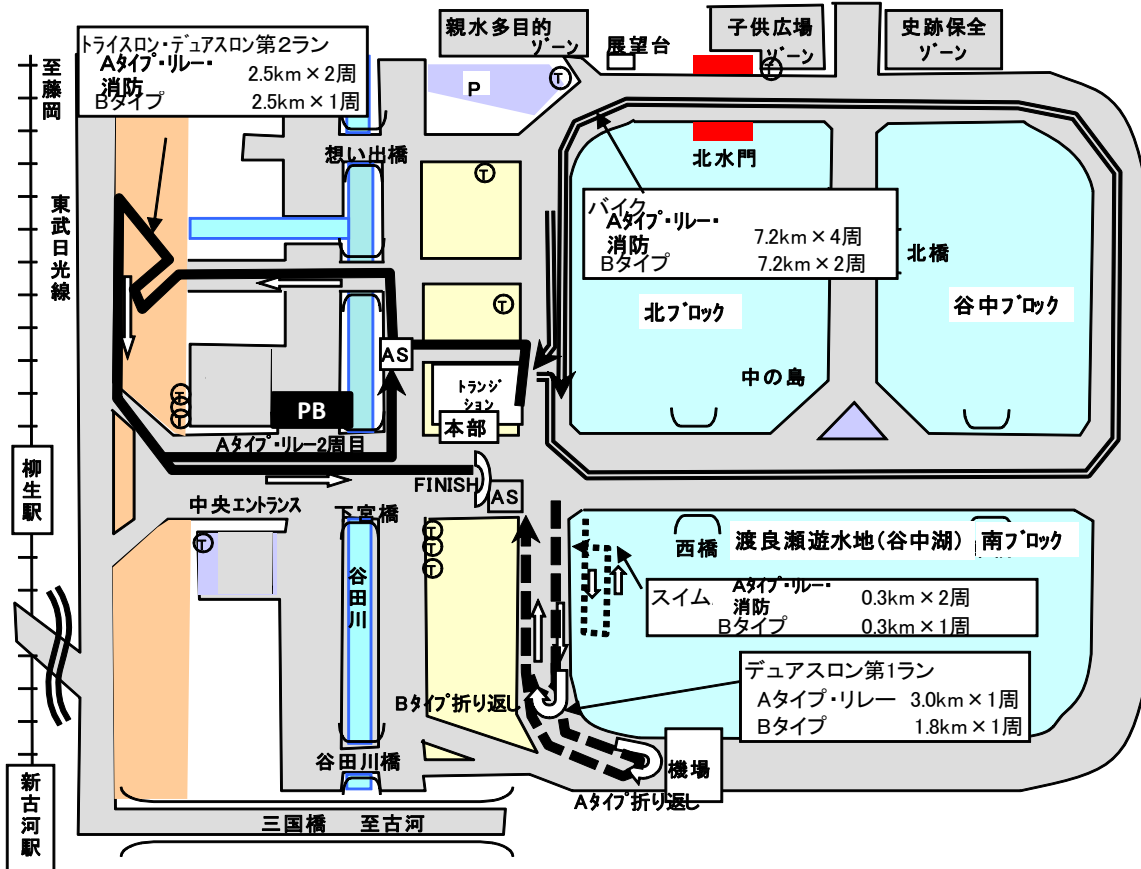

【3】競技コース

◇トライアスロンA/B/リレー、消防

◇デュアスロンA/B

トライアスロン    ・・・・・・→ スイム  
                      ==> バイク  
                      ==> ラン

デュアスロン      一 一 一 → 第1ラン  
                      ==> バイク  
                      ==> 第2ラン

**PB** ペナルティーボックス

Ⓜ トイレ

**AS** エイドステーション

- ◆ 渡良瀬遊水地(谷中湖)の中央エントランスです。北エントランスではありませんのでご注意ください。
- ◆ 車でご来場の方は、なるべく乗り合わせてのご来場にご協力ください。
- ◆ 駐車場について(注意事項16)をご参照ください。