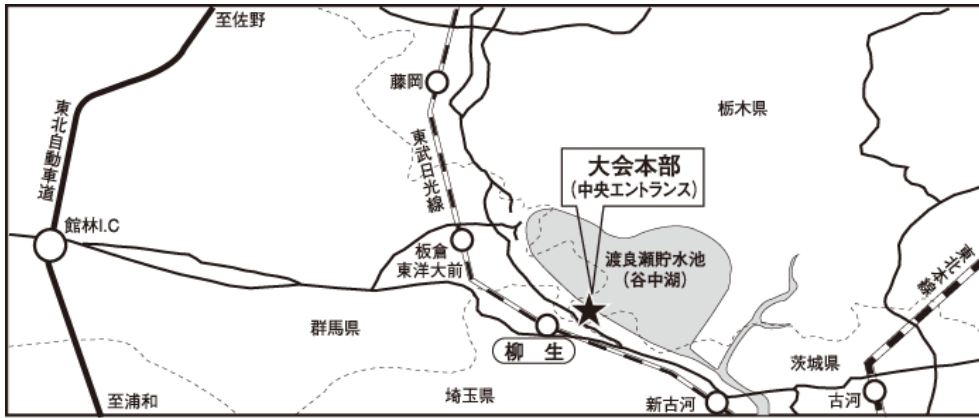

**PB** ペナルティーボックス

Ⓜ トイレ

**AS** エイドステーション

## 【7】交通のご案内

- 交通アクセスのご案内
- 車をご利用の場合  
国道354号線三国橋より  
北西約3km  
東北自動車道: 館林I.C.より  
東へ約20分
- 電車をご利用の場合  
東武日光線ご利用の場合  
柳生駅より  
徒歩約20分(1.3km)

- 交通アクセス ・ 車の場合 東北自動車道館林インターチェンジより約20分
- ・ 電車の場合 東武日光線「柳生駅」下車徒歩約20分