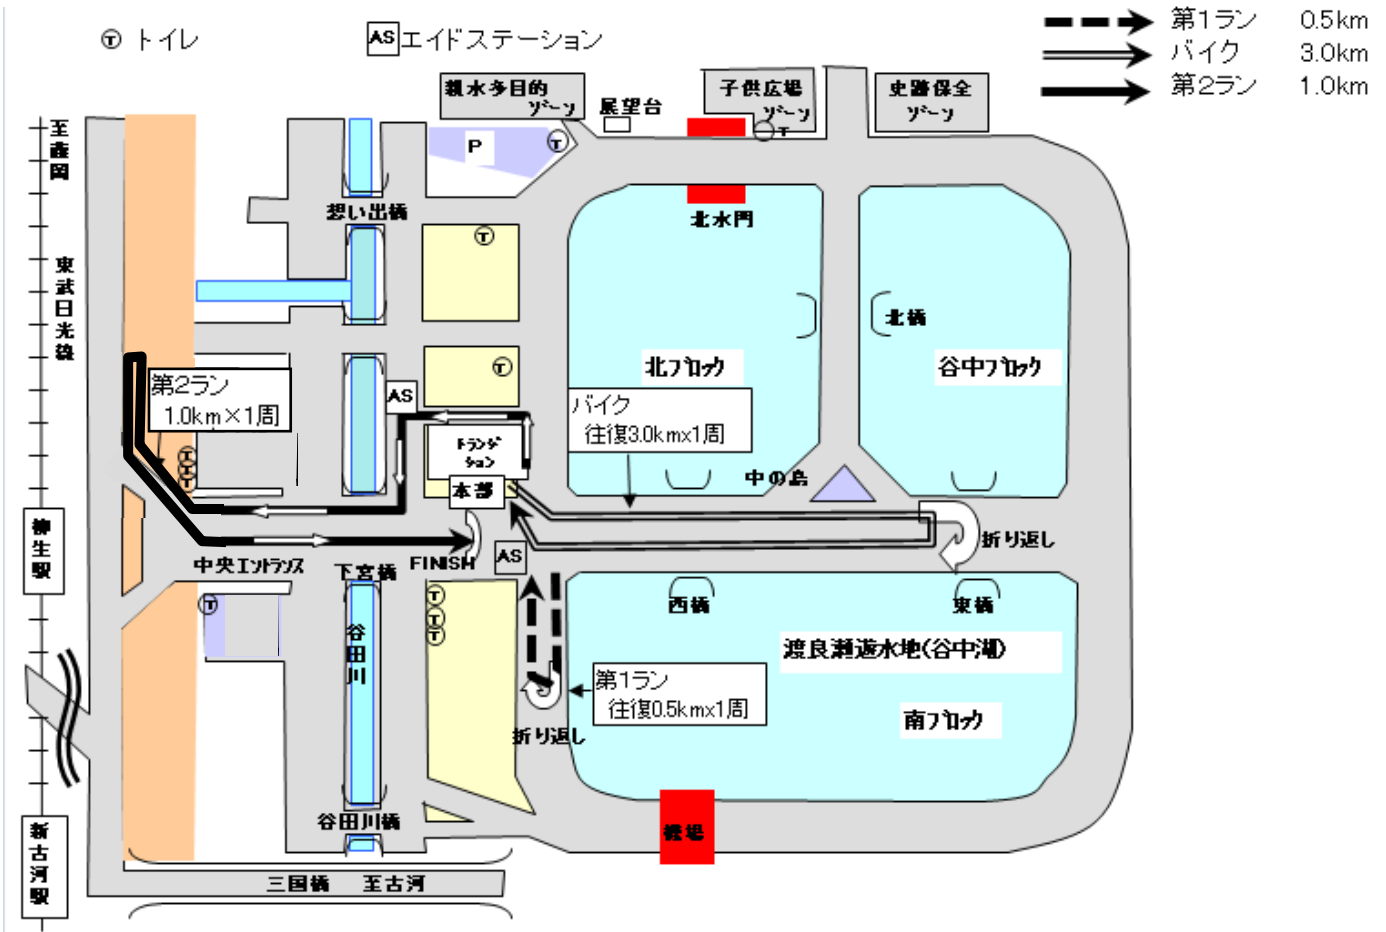

◇キッズデュアスロン(小学1~2年生)