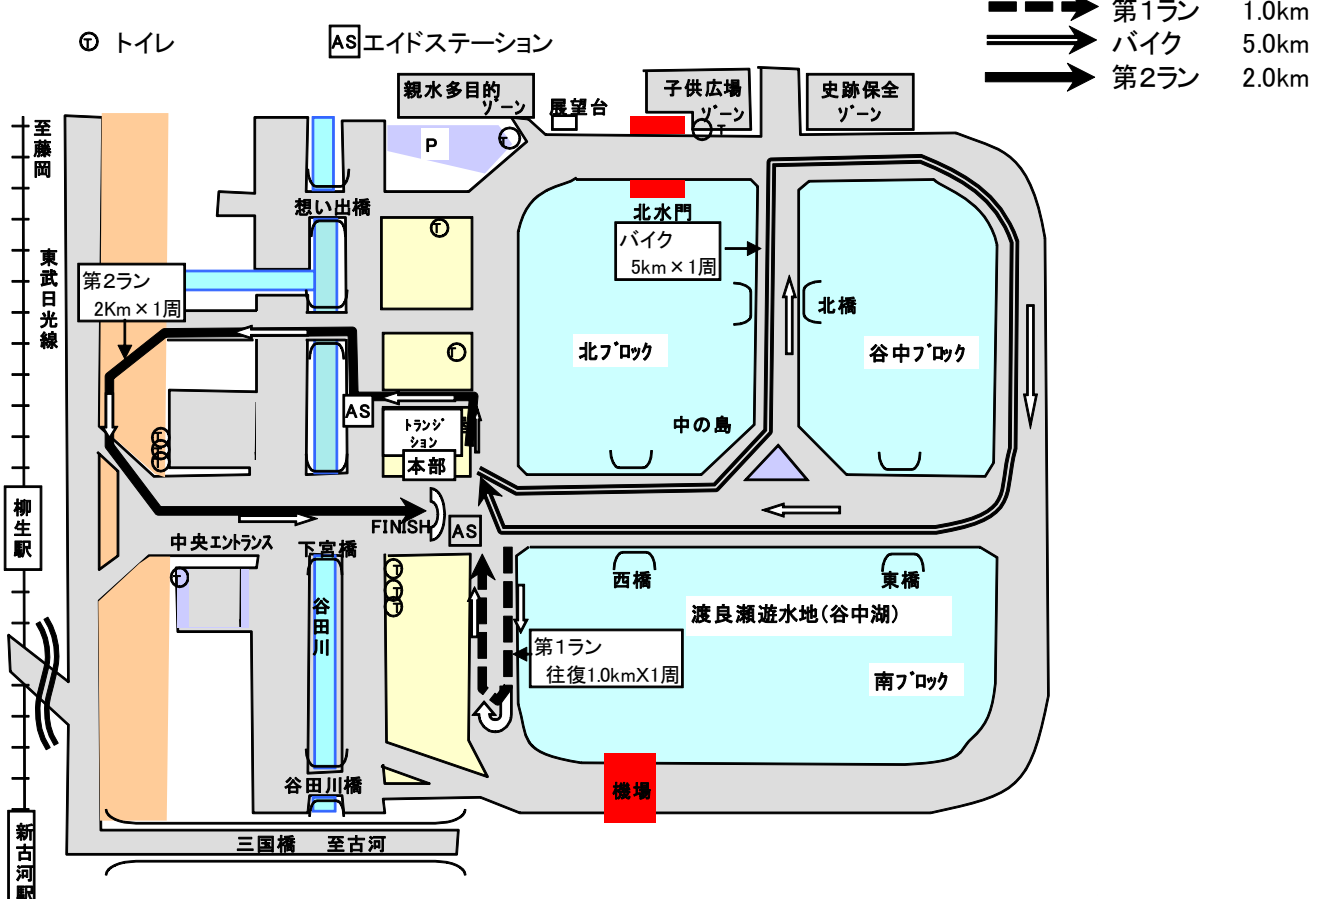

◇キッズデュアスロン(小学3~6年生)