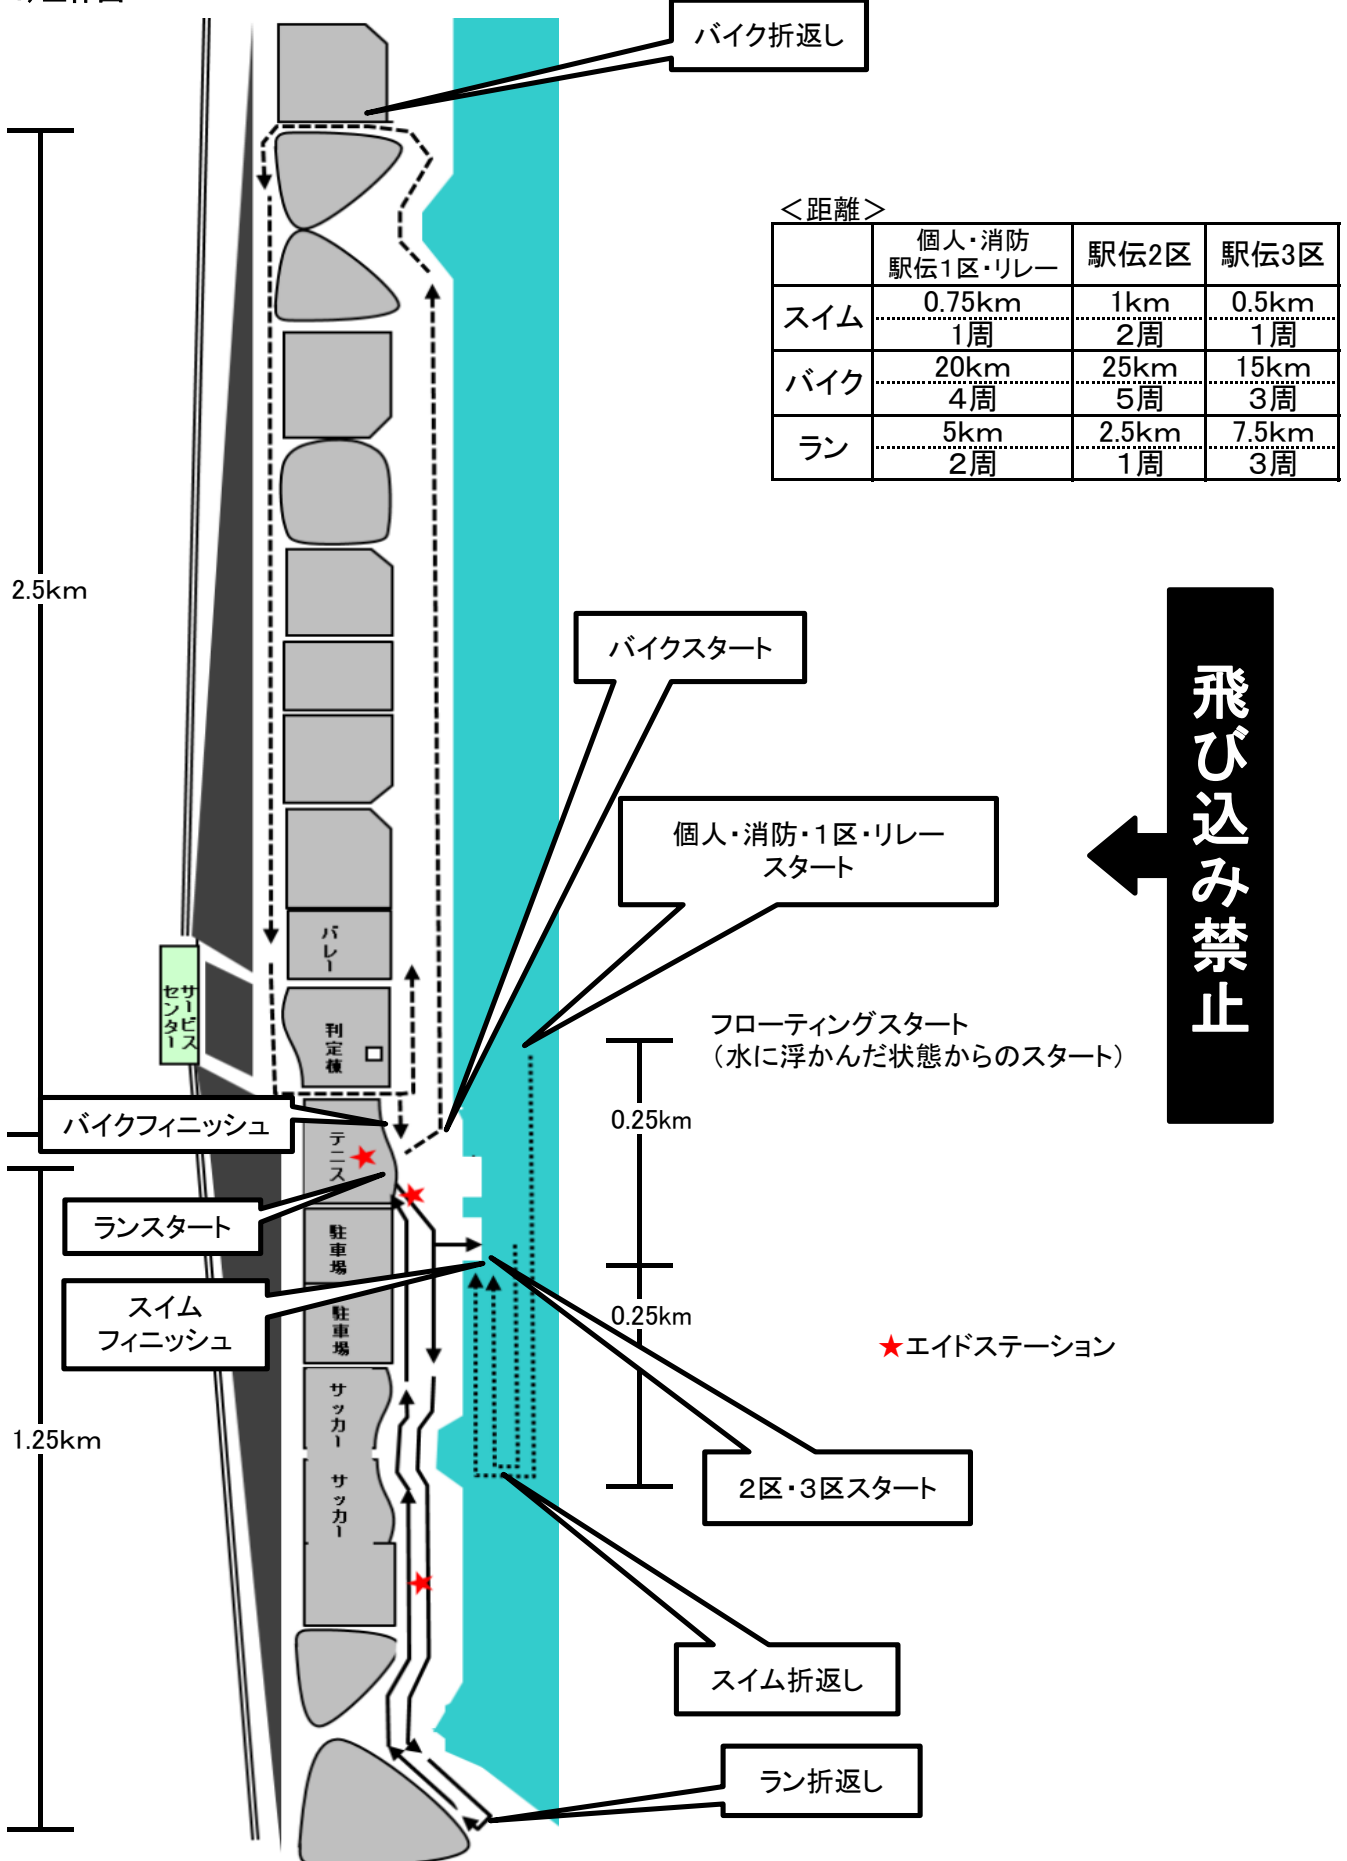

チームケズカップトライアスロン & 駅伝in長良川大会
第10回日本消防トライアスロン西日本大会

【コースマップ】

1) 全体図

2)トランジション付近詳細図